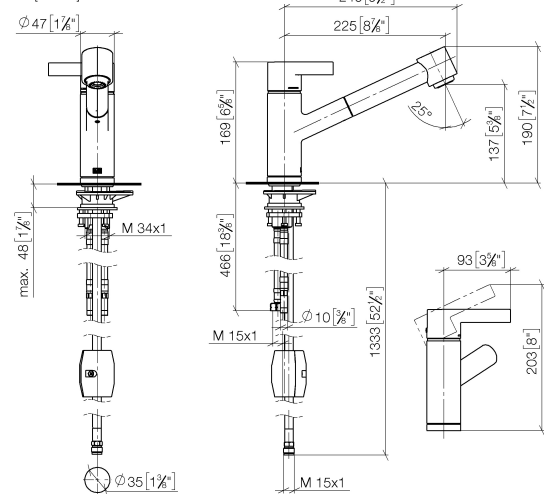

**ENO Mitigeur monocommande Pull-out avec fonction douchette - Dark
Platinum brossé**

ENO

33 870 760

- saillie 225 mm
- bec pivotant 130°
- jet enrichi en air et jet douchette
- hauteur de robinetterie 167 mm
- hauteur jusqu'au mousseur 137 mm
- diamètre de percement 35 mm
- flexible de douchette tressé 1500 mm
- débit d'eau maxi. 8,3 l/min avec une pression d'écoulement de 3 bars
- sans plomb
- Ce produit contribue au respect des exigences des systèmes d'évaluation des bâtiments écologiques, par exemple LEED®, BREEAM®, DGNB

33 870 760
mm [inches]

Diagramme de débit

Certificats

ETA_20612.

LGA_19873.

GDV_0400277.

Belgaqua_22_277_2
7_3.

33 870 760

Liste des pièces de rechange

N°	Article Numéro	Désignation	Fréquence de montage	Délai de livraison
1	09 20 76 001-99	poignée	1	30
2	90 31 20 109 00 90	bonde de fond	1	2
3	90 31 11 030 00 90	tige	1	2
4	09 28 30 012-99	hotte	1	30
5	09 14 10 102 90	joint	1	2
6	09 24 04 270 90	écrou	1	2
7	09 14 10 031 90	joint	1	2
8	90 28 10 148 00 90	accessoires	1	2
9	90 15 05 064 00 90	cartouche	1	2
10	09 19 76 001-99	douille	1	30
11	09 18 40 099 90	douille	1	2
12	90 30 02 062 00-99	flexible	1	30
13	09 23 01 039 90	tamis	1	2
14	90 12 11 098 00-99	douche	1	30
15	09 14 10 001 90	joint	1	2
16	09 30 30 113 20 90	vis	1	2
17	09 14 15 029 90	anneau	2	2
18	09 28 10 144 90	anneau	1	2
19	09 14 10 034 90	joint	1	2
20	09 27 76 001-99	rosace	1	30
21	04 30 04 018 00 90	flexible	2	60
22	04 23 10 044 02 90	set de fixation	1	2
23	09 18 40 090 90	douille	1	2
24	04 30 04 029 00 90	flexible	1	2
25	04 21 50 005 00 90	accessoires	1	2
26	09 23 01 131 90	anti-retour	1	2
27	90 14 20 019 00 90	joint	1	2
28	90 30 09 031 00 90	clé à écrou	1	2