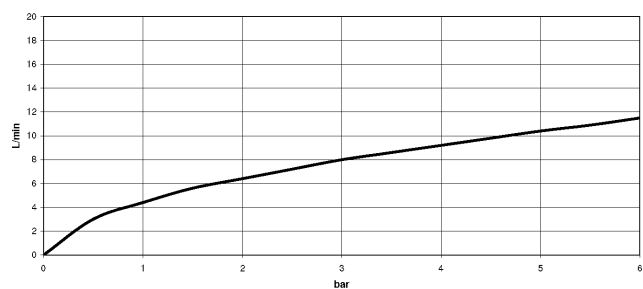

33 870 760
mm [inches]

Diagramme de débit

Certificats

ETA_20612.

LGA_19873.

GDV_0400277.

Belgaqua_22_277_2
7_3.

33 870 760